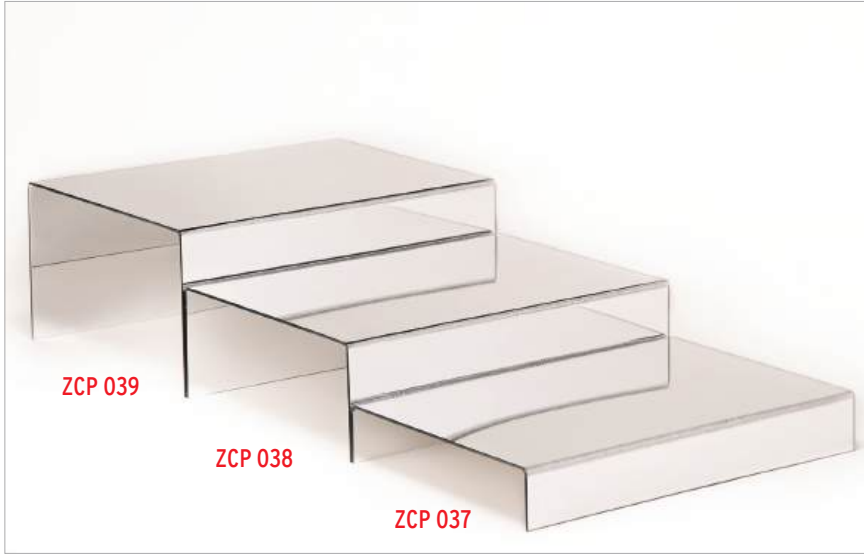

**ZCP 217**  
AYNALI TEŞHİR STANDI / KAPTAN  
DISPLAY STAND WITH MIRROR / CAPTAIN  
60 X 56 X H: 24 cm

**ZCP 217 - 5**  
AYNALI TEŞHİR STANDI / PAPYON  
DISPLAY STAND WITH MIRROR / BOW TIE  
84 X 45,5 X H: 24 cm

**ZCP 357**  
 AYNALI TEŞHİR STANDI / HİLAL  
 DISPLAY STAND WITH MIRROR / HILAL  
 H: 26 cm

**ZCP 571**  
 AYNALI TEŞHİR STANDI - 59 X 60 X H: 22 cm  
 DISPLAY STAND WITH MIRROR

**ZCP 082**  
 AYNALI TEŞHİR STANDI / HİLAL  
 DISPLAY STAND WITH MIRROR / HILAL  
 Ø 60 cm

**ZCP 397**  
 AYNALI TEŞHİR STANDI / 4 PARÇA  
 DISPLAY STAND WITH MIRROR / 4 PIECES  
 Ø 25 X H: 15,5 cm (2 ADET)  
 60 X 30 X H: 10 cm (2 ADET)

**ZCP 037**  
AYNALI TEŞHİR STANDI  
DISPLAY STAND WITH MIRROR  
26 X 35 X H: 5 cm