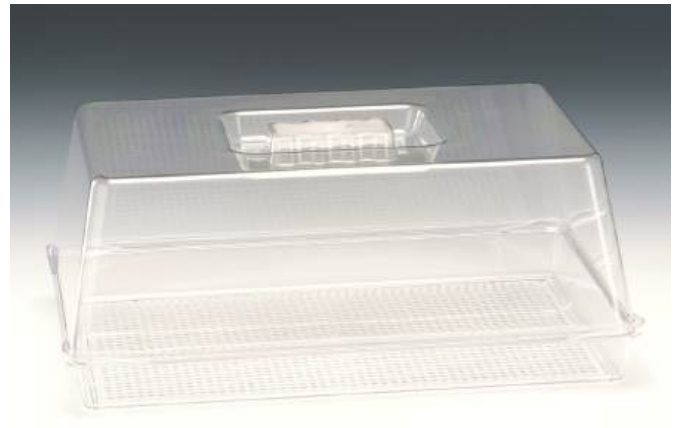

ZCP 752
KOMPLE POLYCARBONAT MUHAFAZA KABI
FULL POLYCARBONATE FOOD CONTAINER
31 X 46 X H: 19 cm