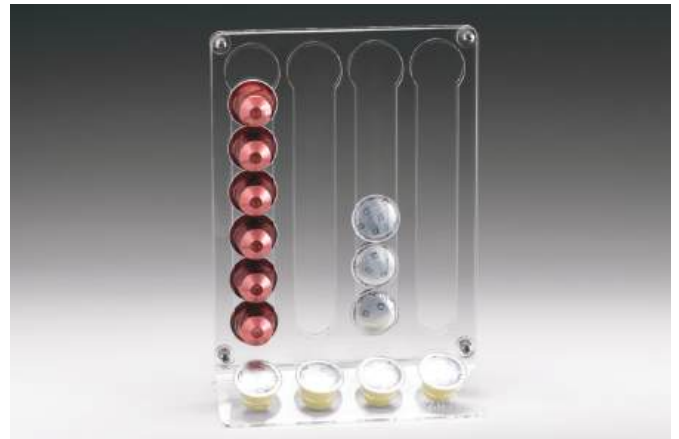

ZCP 839
AKRİLİK KAPSÜL KAHVE STANDI (56 KAPSÜL)
ACRYLIC CAPSULE COFFEE STAND (56 CAPSULE)
20 X 28,5 cm